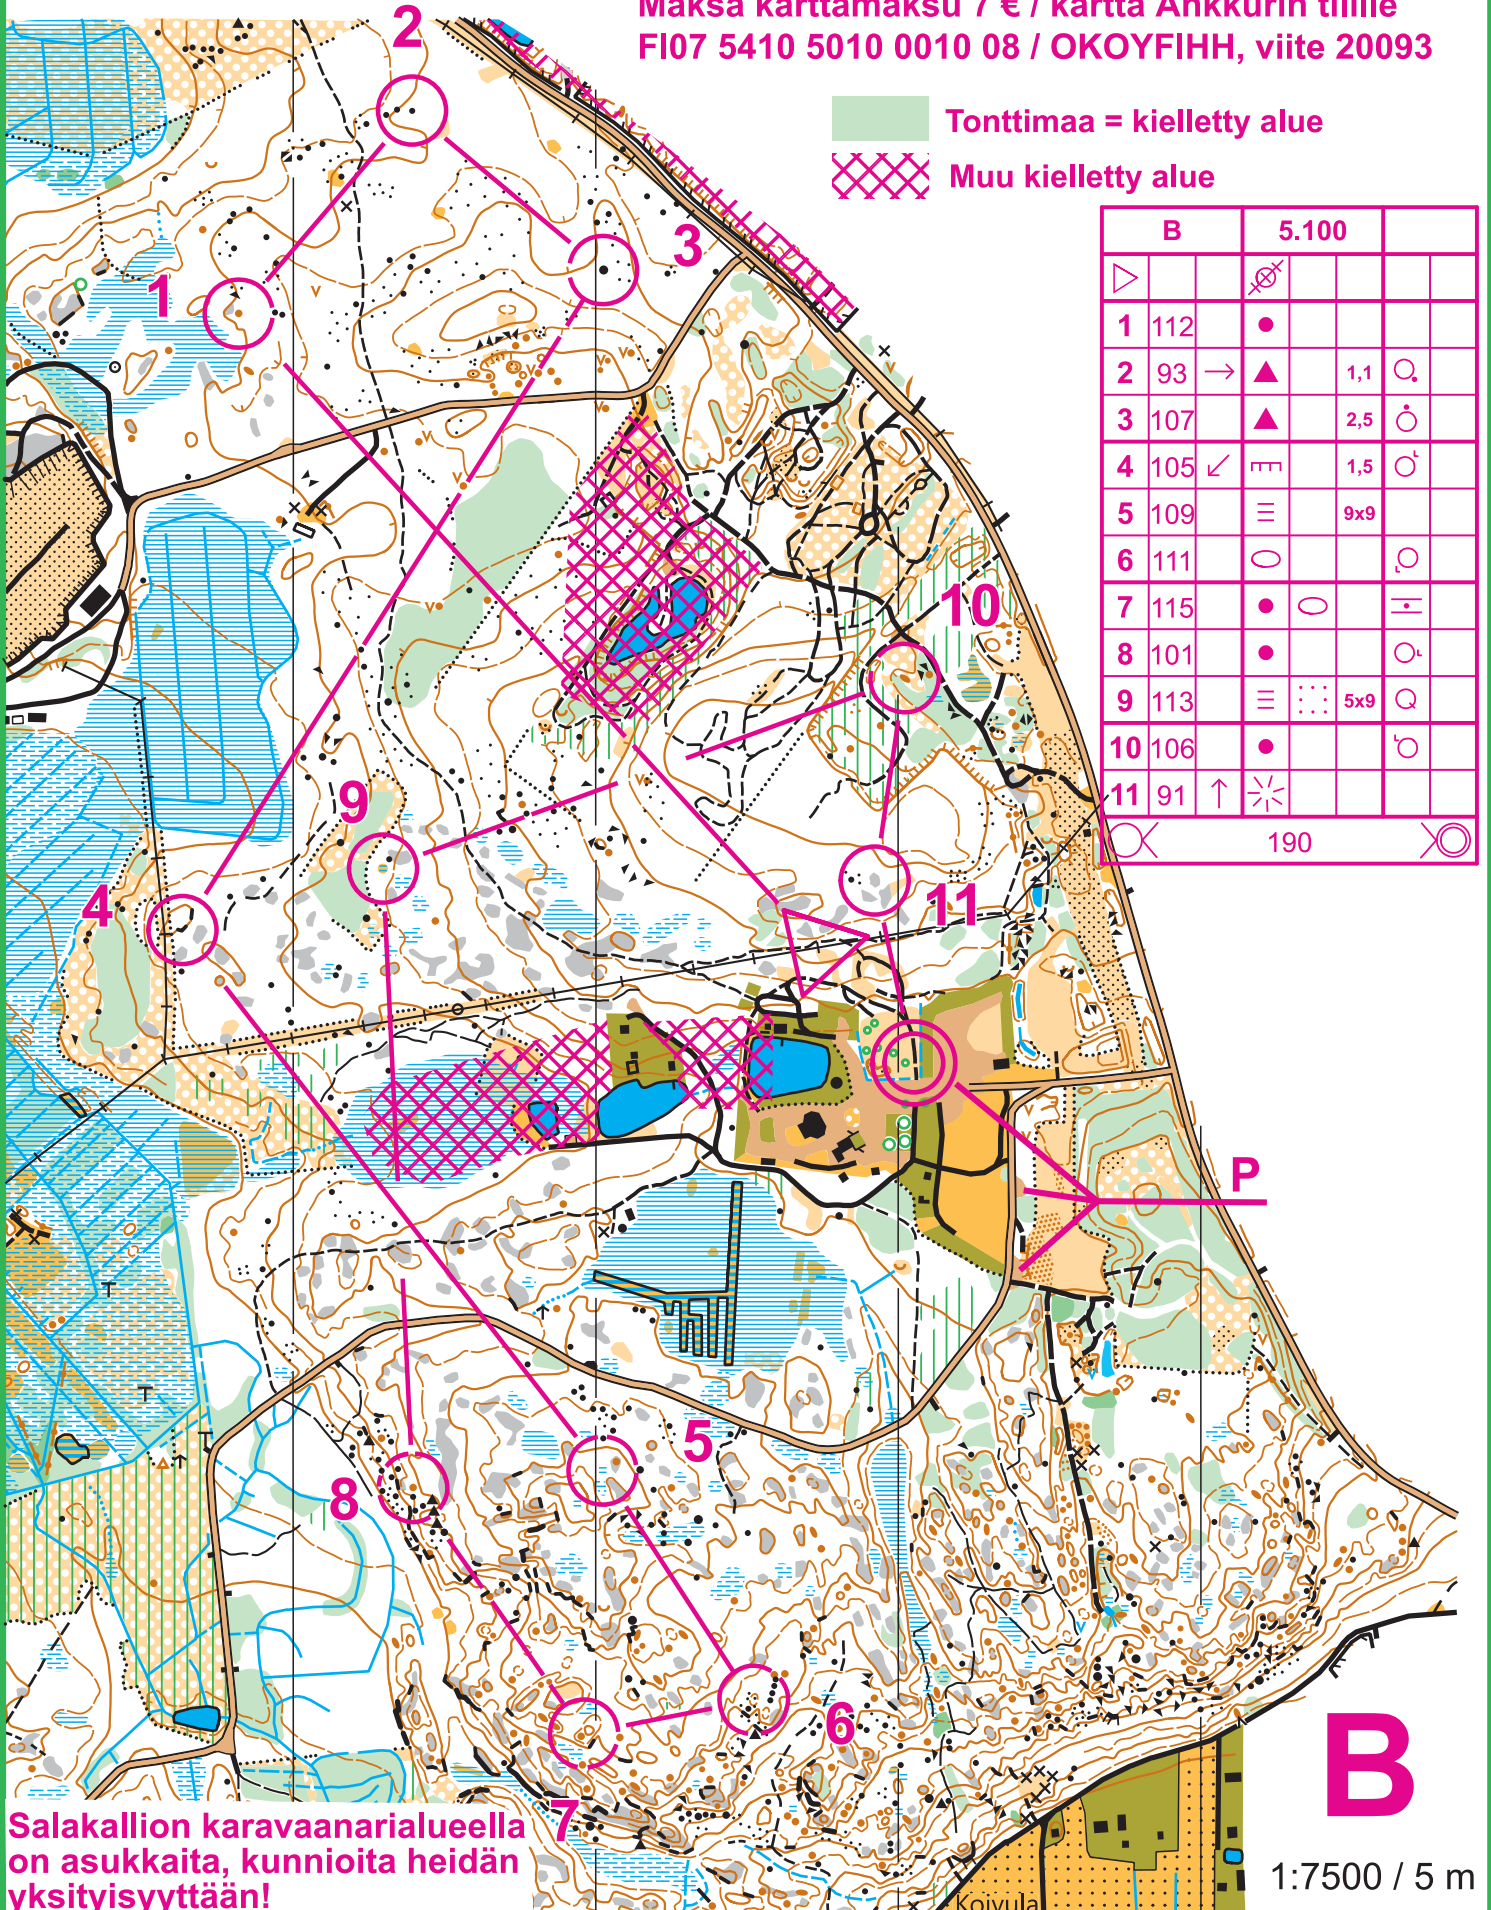

# SALAKALLIO

1 : 7500 / 5 m

Tulosta kartta ja lue ohjeet

[www.angelniemenankkuri.com/omatoimirastit](http://www.angelniemenankkuri.com/omatoimirastit)

Maksa karttamaksu 7 € / kartta Ankkurin tilille

FI07 5410 5010 0010 08 / OKOYFIHH, viite 20093

Salakallion karavaanarialueella on asukkaita, kunnioita heidän yksityisyytään!

Koivula